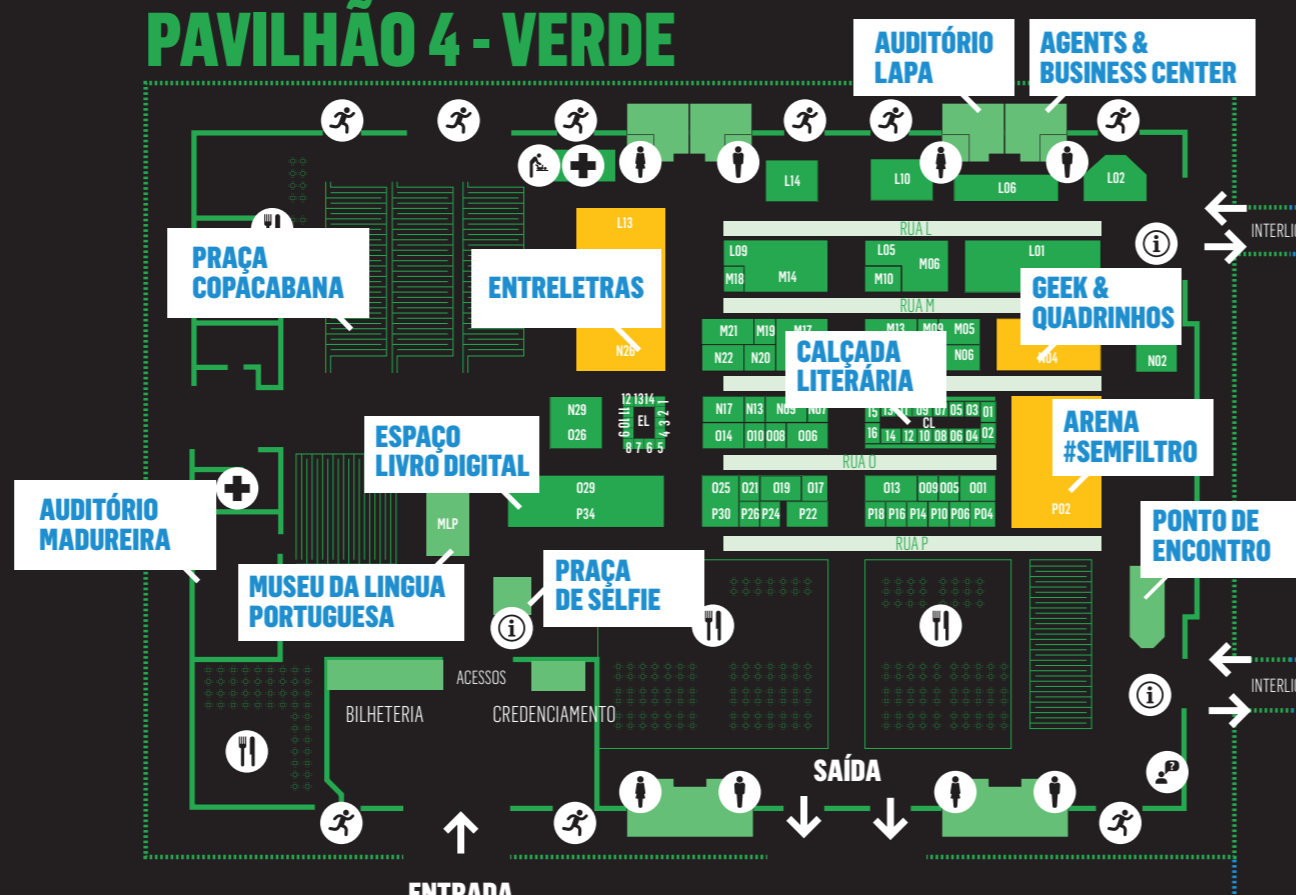

PAVILHÃO 3 - AZUL

Abeu - Associação Brasileira das Editoras Universitárias	H09 I04
Adeler	F26
Alta Books	H26
Appai	J06
Astral Cultural	H17 I22
Autografia Editora	G30
Biblioteca do Exerçito - Bibliex	J30
Book Outlet	H01
Bv Books	I30
Catalivros Distribuidora	I21
China International Publishing	I34
Coma Livros	I29 J34
Cortez Editora	J05 K06
CPAD	H21 I26
Delirium & Lendar	G42
Distribuidora Loyola	F05 G14
dpl Distribuidora	H25
Drago Editorial + Letras & Versos	G21
Edições Loyola	F05 G14
Edipro	J25
Editora 34	J25

PAVILHÃO 4 - VERDE

ESTACIONAMENTO 2, CARAVANAS, INTEGRAÇÃO METRÔ - BRT OLOF PALM, VISITAÇÃO ESCOLAR E PÚBLICO GERAL FINAIS DE SEMANA E FERIADO.

- INFORMAÇÕES
- WC FEMININO
- WC MASCULINO
- SAÍDA DE EMERGÊNCIA
- GUARDA-VOLUME
- ALIMENTAÇÃO
- POSTO MÉDICO
- FRALDÁRIO
- SAC
- IMPrensa
- CAEX

ESTACIONAMENTO 1, CARAVANAS, INTEGRAÇÃO METRÔ - BRT RIOCENTRO, VISITAÇÃO ESCOLAR E PÚBLICO GERAL TODOS OS DIAS.