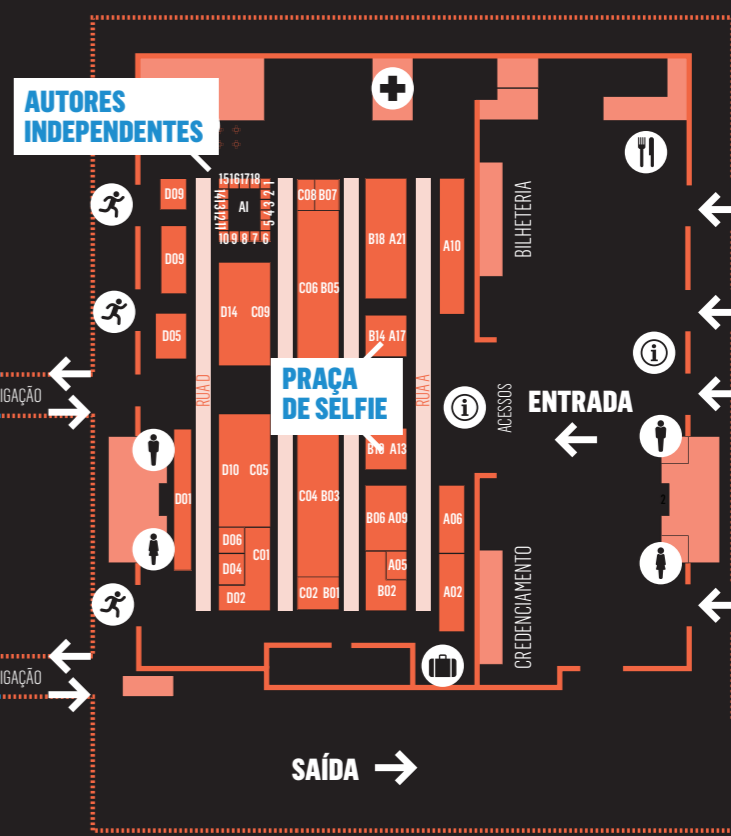

PAVILHÃO 4 - VERDE

ESTACIONAMENTO 2, CARAVANAS, INTEGRAÇÃO METRÔ - BRT OLOF PALM, VISITAÇÃO ESCOLAR E PÚBLICO GERAL FINAIS DE SEMANA E FERIADO.

- INFORMAÇÕES
- WC FEMININO
- WC MASCULINO
- SAÍDA DE EMERGÊNCIA
- GUARDA-VOLUME
- ALIMENTAÇÃO
- POSTO MÉDICO
- FRALDÁRIO
- SAC
- IMPrensa
- CAEX

PAVILHÃO 3 - AZUL

PAVILHÃO 2 - LARANJA

PAVILHÃO 2 - LARANJA

99 Taxis	Lounge 99 Taxis
Andreico Patrício de Souza	A15
Brincando com Palavras	D05 e D06
Brincando com Palavras	B01 C02
Ciranda Cultural	A09 B06 e B03 C04
Ciranda Cultural	B05 C06
Cooperbook Livros Técnicos	A01 B02
dpl Distribuidora	D09
Editora Abril	D04
Editora Digital do Brasil	A14
Editora Lua Azul	A11
Emergh Livros	A10 e A06
Emergh Livros	C05 D10
Editora Raízes Brasileira	A107
Galeria dos Livros	A02
Helenah	A16
Izabel Gregório	A115
Livraria São Marcos	C01
Maluco Por Leitura	C09 D14
Marcos Remor	A113
Multi Livros	D06
Mundo Gospel Livraria Cristã	D01
Os Menores Livros do Mundo	A05
Pedro Carlos Csou	A110 A111 A112
Pé Da Letra Editora	A21 B18
Reinaldo Lopes de Moura	A19
Ricardo Souza	A14
SMC - Secretaria Municipal de Cultura	D09
Think Rio & I Love Rio	A18
Virgilio Pedro Rigonatti	A102

ESTACIONAMENTO 1, CARAVANAS, INTEGRAÇÃO METRÔ - BRT RIOCENTRO, VISITAÇÃO ESCOLAR E PÚBLICO GERAL TODOS OS DIAS.