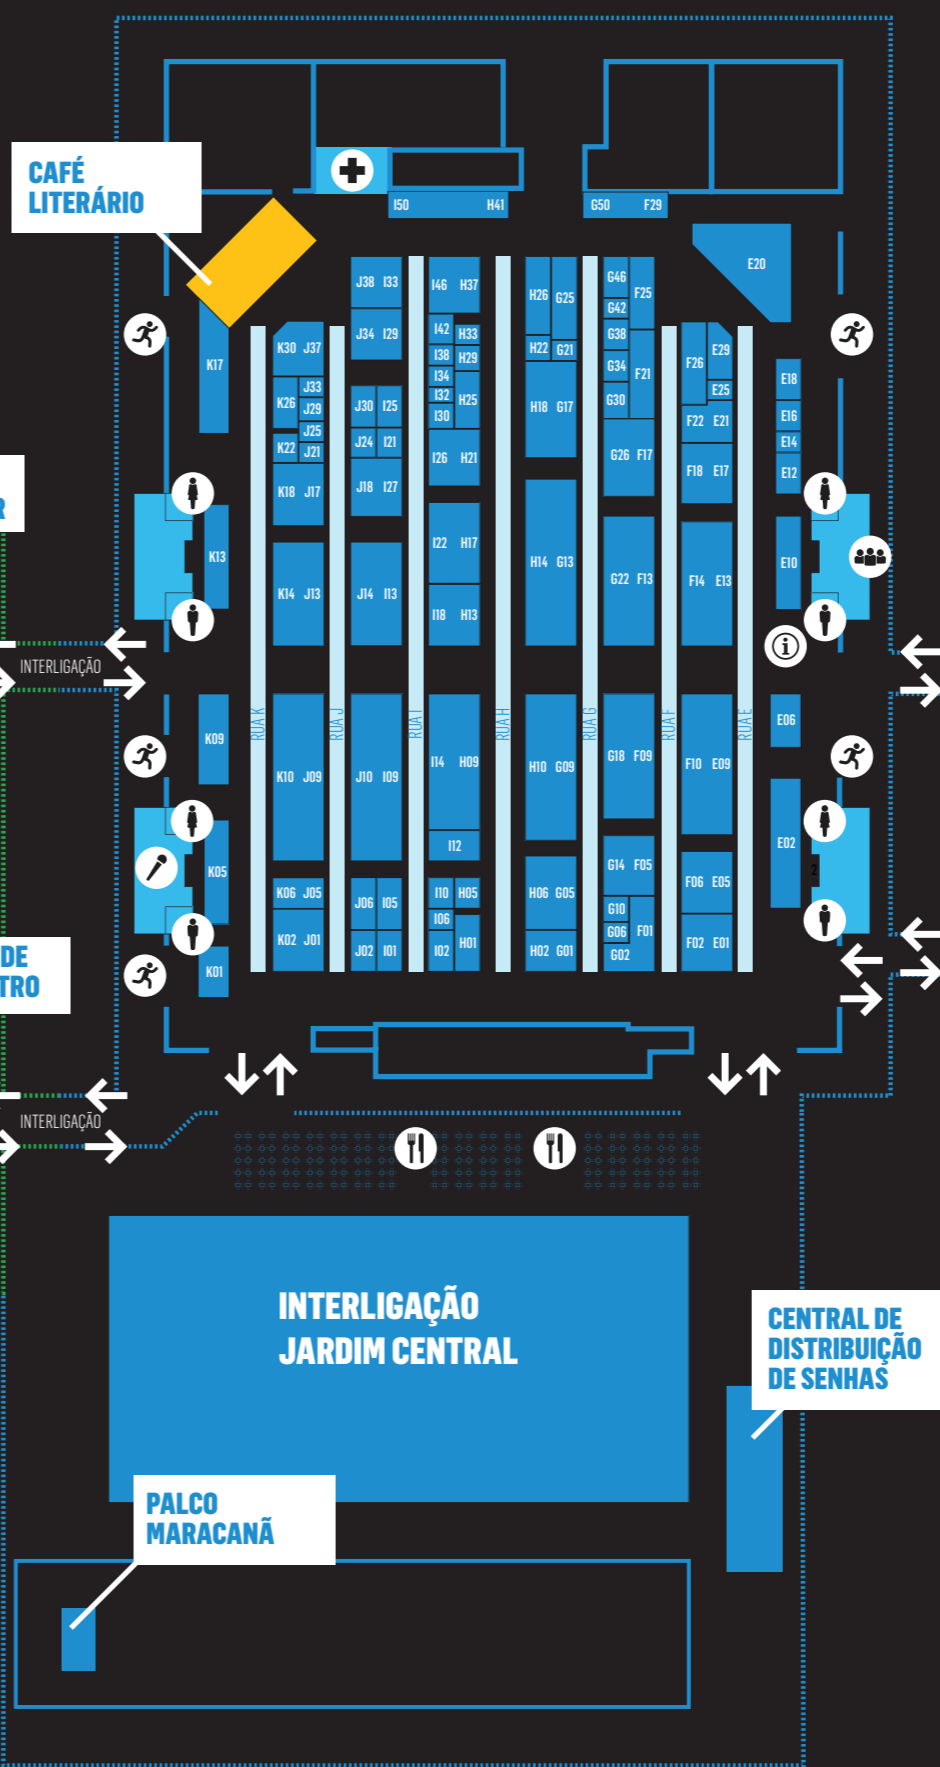

PAVILHÃO 3 - AZUL